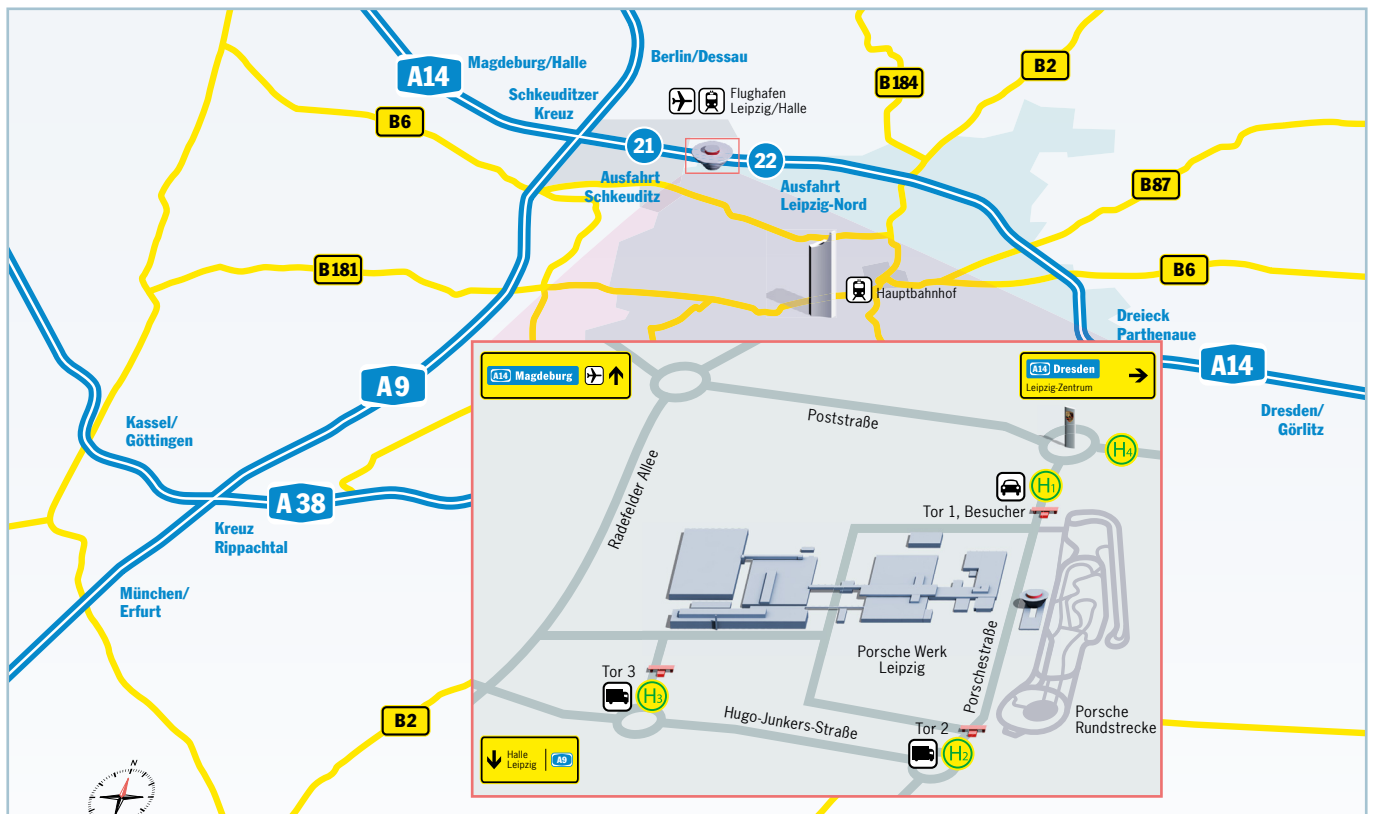

1) Mit öffentlichen Verkehrsmitteln

- Tram 10/11 (Richtung Wahren/Schkeuditz)
- Bis Haltestelle Leipzig-Wahren
- Umstieg in Bus 91 oder 91E (Richtung
GVZ Nord, Sattlerweg), Ausstieg Haltestelle
GVZ Nord/Porschestraße oder Porsche
Nordtor

2) Mit dem PKW

- Louise-Otto-Peters-Allee/S 1
- Beschilderung Porsche Werk/GVZ/Tor 1
folgen

Zufahrt: Tor 2 + 3, Anlieferung

A 14 aus Richtung Dresden

- Ausfahrt Leipzig-Nord
- Beschilderung Porsche Werk/Tor 2 + 3
folgen

A 14 aus Richtung Halle

- Ausfahrt Schkeuditz
- Rechts auf die Radefelder Allee/S 8
- Beschilderung Porsche Werk/Tor 2 + 3
folgen

Daten für Ihr Navigationssystem:

Porsche Werk Leipzig
Porschestraße 1
04158 Leipzig

Anfahrt Lieferverkehr Anfahrt Besucher

Bus 91E, Porsche Nordtor Bus 91, Porsche Südtor Bus 91, Porsche Tor 3 Bus 91, GVZ Nord/ Porschestraße